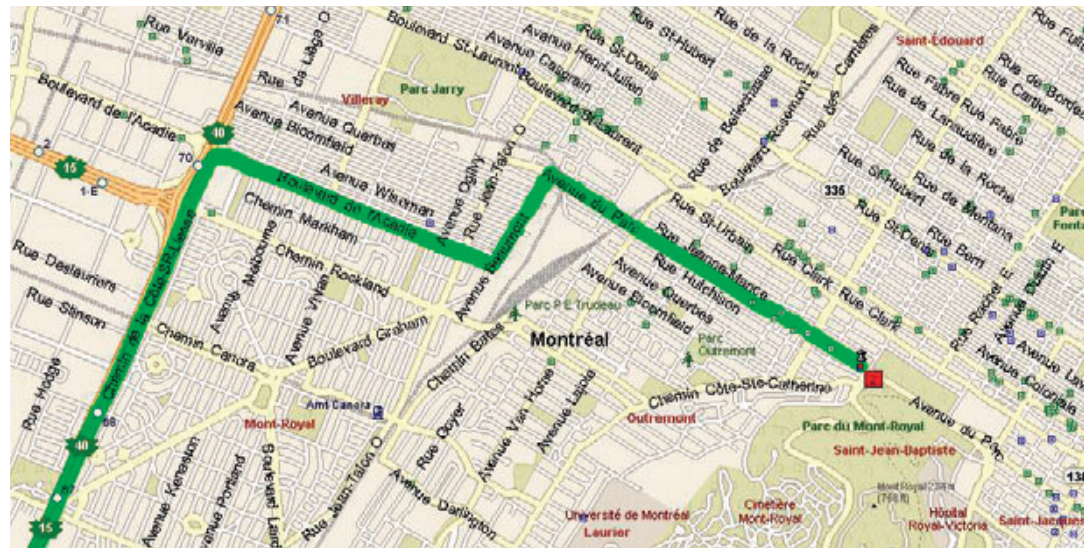

Toronto à Montréal

Distance : 547 km

Temps: 6 heures

De la Ville de Toronto, prenez l'autoroute 401 Est direction Montréal. 450 km plus tard, vous entrez dans la province du Québec, le nom de l'autoroute change à 20 Est. En approchant de Montréal, prenez la sortie 29 qui vous mènera à l'autoroute 540 qui vous servira de jonction pour rejoindre l'autoroute 40 Est. De la 40 Est, prenez la sortie #68 indiquant entre autre boul. l'Acadie, tournez à droite sur le boul. l'Acadie et continuez pour environs 2km. Tournez à gauche sur le boul. Beaumont et continuez pour environs 1 km. Tournez maintenant à droite sur l'avenue du Parc et continuez pour environs 2,5km, regarder à droite et nous voilà !

Hôtel Park Avenue

4544, avenue du Parc
Montréal (Québec)
H2V 4E3 Canada
tél. : (514) 274-5000
téléc. : (514) 274-1414

courriel :
info@hotelparkave.com
www.hotelparkave.com

TRAJET EN VOITURE