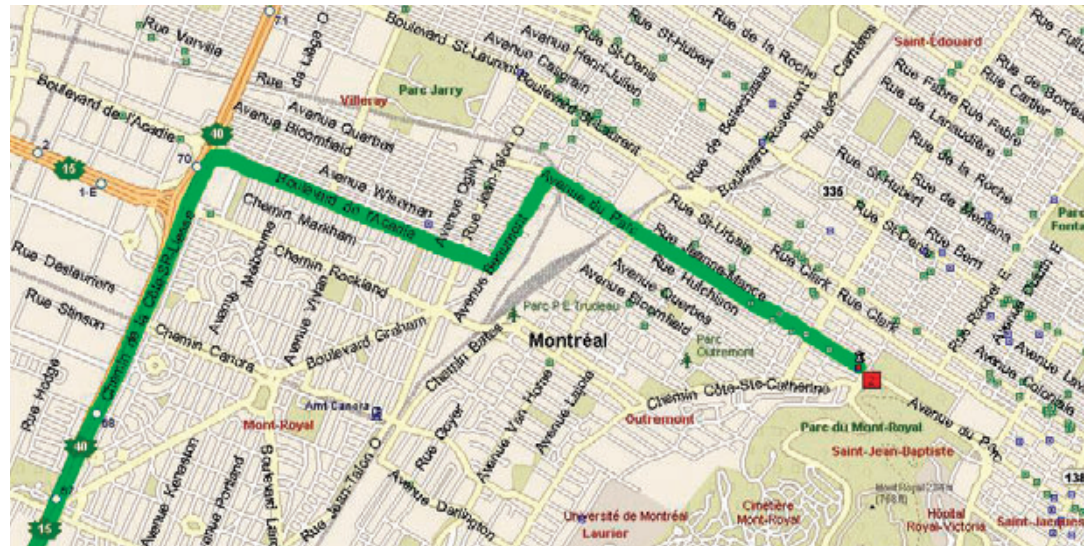

Ottawa à Montréal

Distance : 196 km

Temps: 2:15 heures

De la Ville d'Ottawa, prenez l'autoroute 417 Est directions Montréal. 120 km plus tard, vous entrez dans le Québec, le nom de l'autoroute change pour l'autoroute 40 Est.

Prenez la sortie #68 indiquant entre autre boul. l'Acadie, tournez à droite sur le boul. l'Acadie et continuez pour environs 2 km. Tournez à Gauche sur le boul. Beaumont et continuez pour environs 1 km. Tournez maintenant à droite sur l'avenue du Parc et continuez pour environs 2,5 km, regardez à droite et nous voilà !

Hôtel Park Avenue

4544, avenue du Parc
Montréal (Québec)
H2V 4E3 Canada
tél. : (514) 274-5000
télé. : (514) 274-1414

courriel :

info@hotelparkave.com

www.hotelparkave.com

TRAJET EN VOITURE